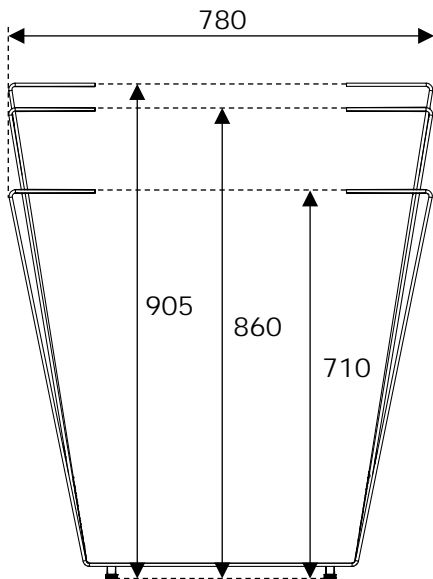

Piètement Trapèze

Trapezium table leg

Instructions de montage

Mounting instructions

Dimensions : mm

Nécessaire / Necessary

10 mn

X1