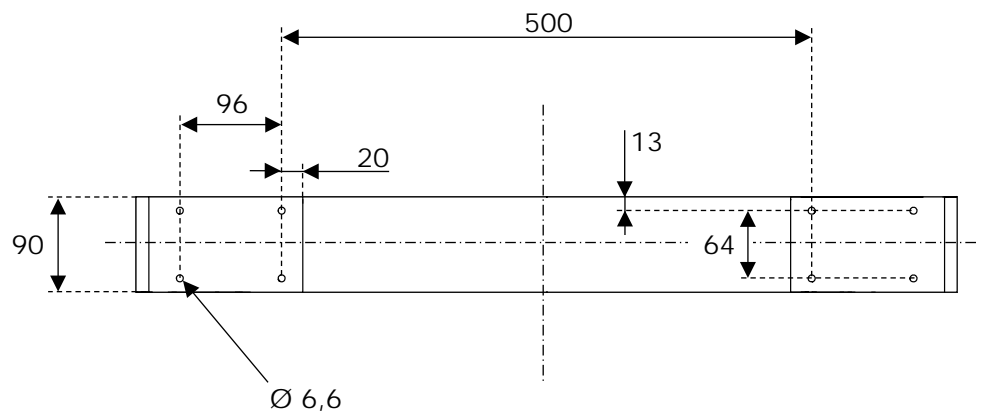

Piètement Trapèze

Trapezium table leg

Instructions de montage

Mounting instructions

Dimensions : mm

Nécessaire / Necessary

10 mn

X1

Références / References

P16T71LA

P16T86LA

P16T90LA