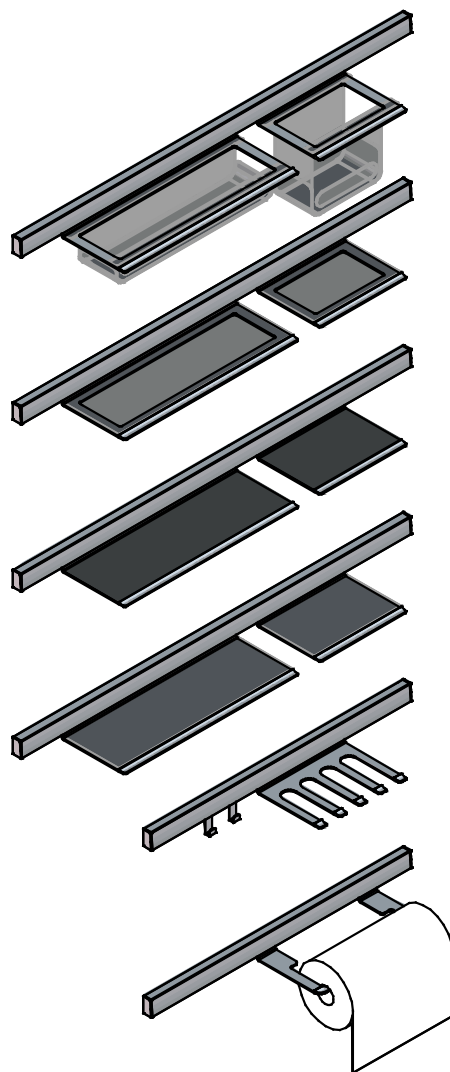

Accessoires de crédence Modulo

Modulo midway panel accessories

Instructions de montage

Mounting instructions

Dimensions (mm)	Références / References		
	ACSTAP ACSTD ACSC ACSET ACSP	ACSSP ACST ACSB ACSRC	
Nécessaire / Necessary			

Non fourni, à adapter selon le support /
Not supplied, depending on the support

Laisser la tête de vis dépasser
légèrement du mur /
Let the screw head slightly out
of the wall

2

Si le rail bouge trop, ou s'il est impossible à fixer, régler le serrage des vis / If the rail moves too much, or if it is impossible to fasten, adjust the tightening of the screws

3

4 Méthode alternative / Alternative method

5 Tapis / Mat

Adhésif double face /
Double sided adhesive tape