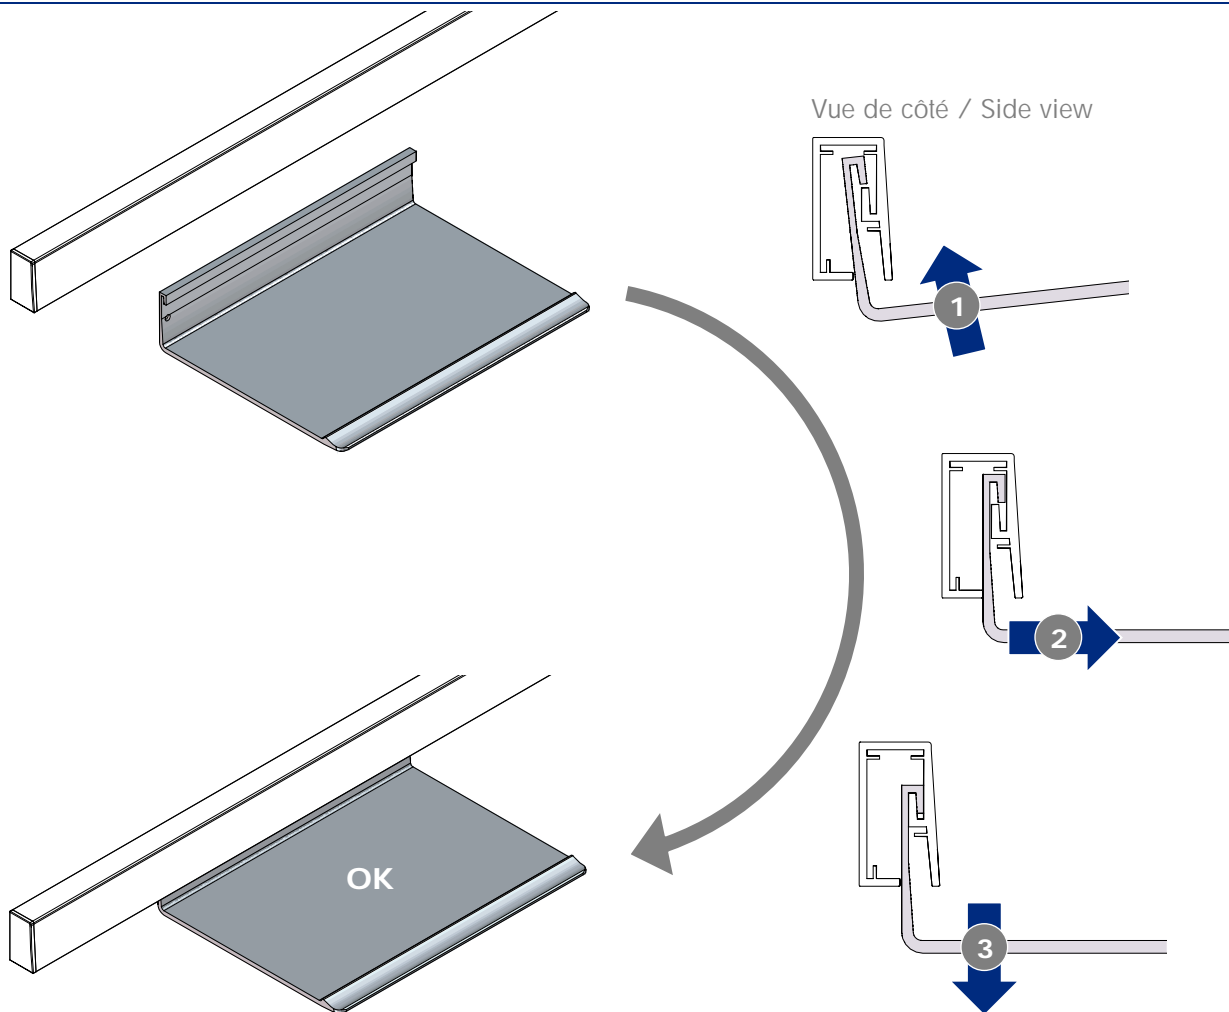

Accessoires de crédence Modulo

Modulo midway panel accessories

Instructions de montage

Mounting instructions

Dimensions (mm)	Références / References		
	ACSTAP ACSTD ACSC ACSET ACSP	ACSSP ACST ACSB ACSRC	
Nécessaire / Necessary			

Non fourni, à adapter selon le support /
Not supplied, depending on the support

Laisser la tête de vis dépasser
légèrement du mur /
Let the screw head slightly out
of the wall

2

Si le rail bouge trop, ou s'il est impossible à fixer, régler le serrage des vis / If the rail moves too much, or if it is impossible to fasten, adjust the tightening of the screws

3

4 Méthode alternative / Alternative method

5 Tapis / Mat

Adhésif double face /
Double sided adhesive tape