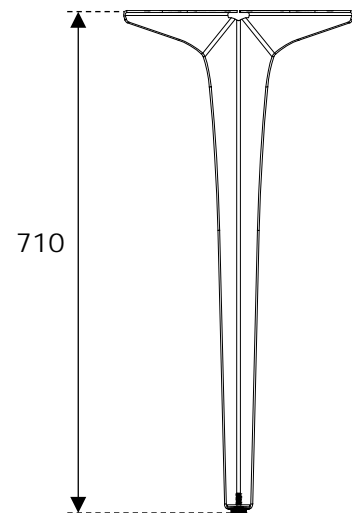

Piètement Vintage

Vintage table leg

Instructions de montage

Mounting instructions

Nécessaire / Necessary

Référence / Reference

P16S71LB