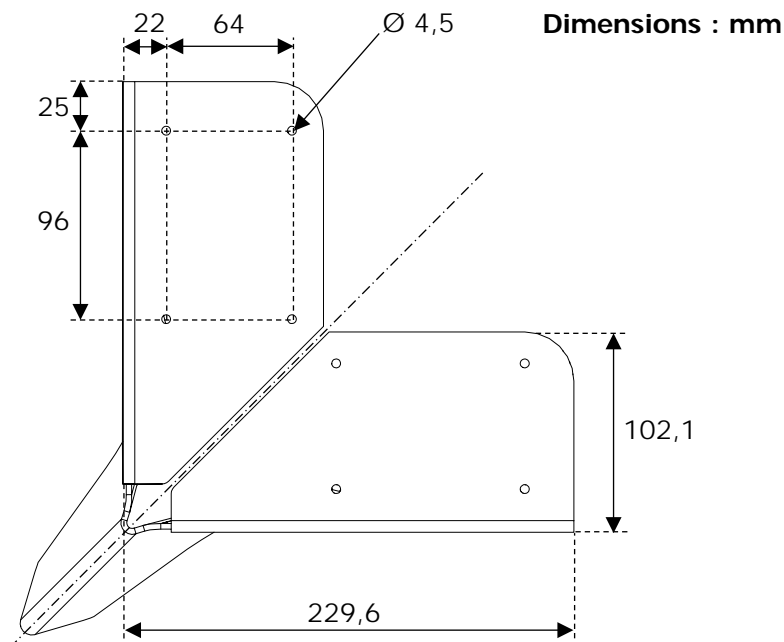

Piètement Vintage

Vintage table leg

Instructions de montage

Mounting instructions

Nécessaire / Necessary

Référence / Reference

P16S71LB