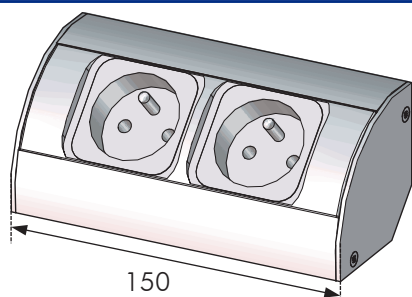

Bloc Prise Double.

Corner casing with double plug.

Instructions de montage

Mounting instructions

Réf : HALU2DBFB

N° AR :