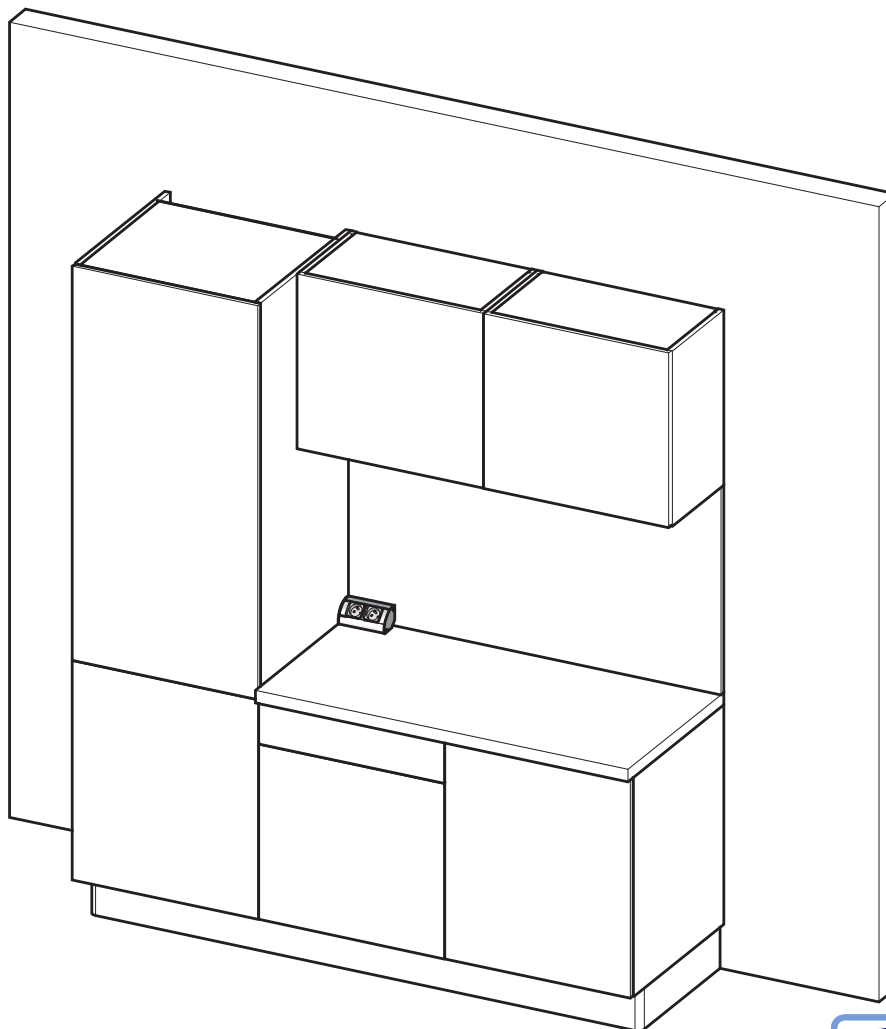

Bloc Prise Double.

Corner casing with double plug.

Instructions de montage

Mounting instructions

Réf : HALU2DBFB

N° AR :