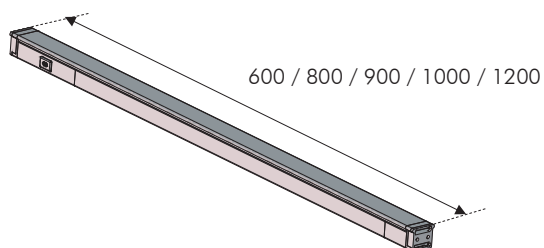

Réglette éclairante LED pour coulissant

LED lightning stick for higher drawer

Instructions de montage
Mounting instructions

Réf : REGL.

N° AR :