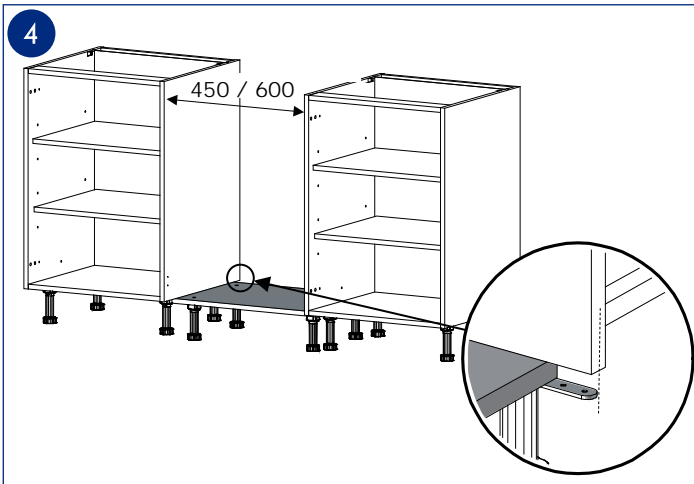

Sur-élévateur de lave-vaisselle

Dishwasher support unit

Instructions de montage

Mounting instructions

Ref : SULV1

Nécessaire / Necessary

Façade / Front :