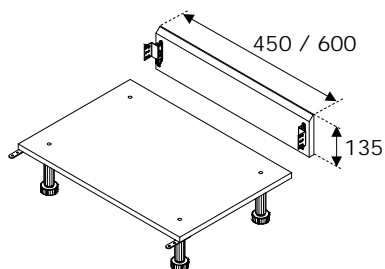

Sur-élévateur de lave-vaisselle

Dishwasher support unit

Instructions de montage

Mounting instructions

Ref : SULV1

Nécessaire / Necessary

Façade / Front :