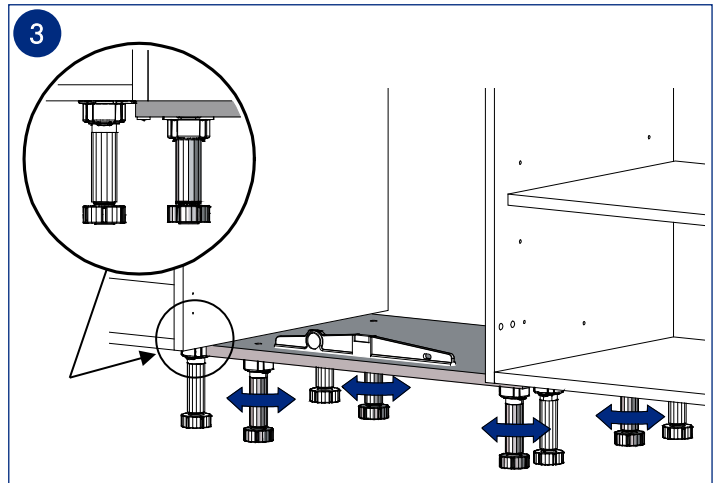

Sur-élévateur de lave-vaisselle

Dishwasher support unit

Instructions de montage

Mounting instructions

Ref : SULV1

Nécessaire / Necessary

Façade / Front :