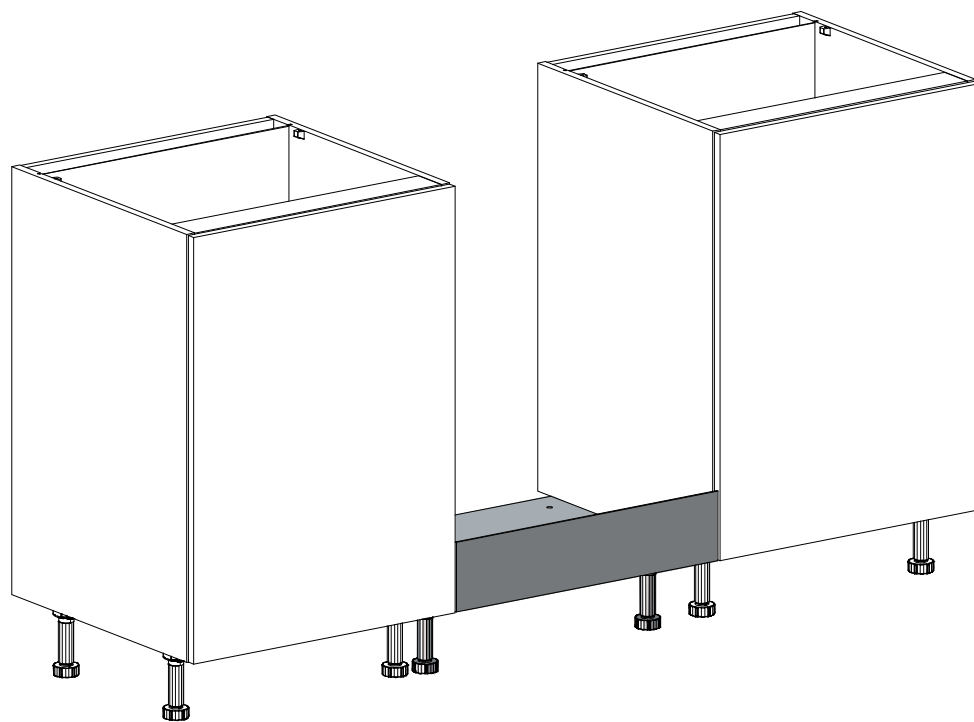

Sur-élévateur de lave-vaisselle

Dishwasher support unit

Instructions de montage

Mounting instructions

Ref : SULV1

Nécessaire / Necessary

Façade / Front :