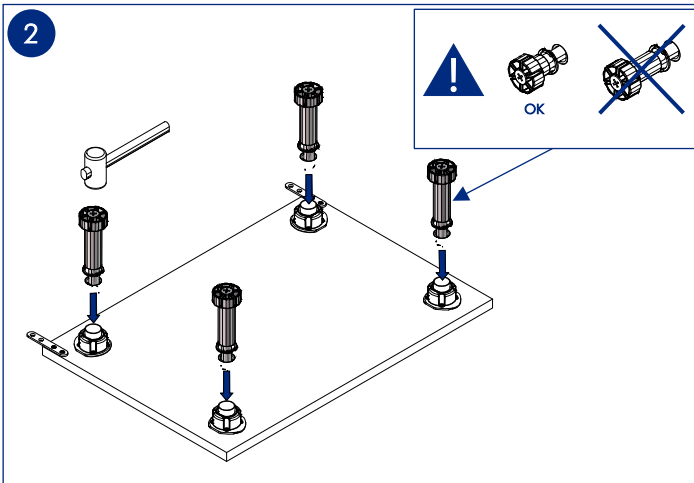

Sur-élévateur de lave-vaisselle

Dishwasher support unit

Instructions de montage

Mounting instructions

Ref : SULV1

Nécessaire / Necessary

Façade / Front :