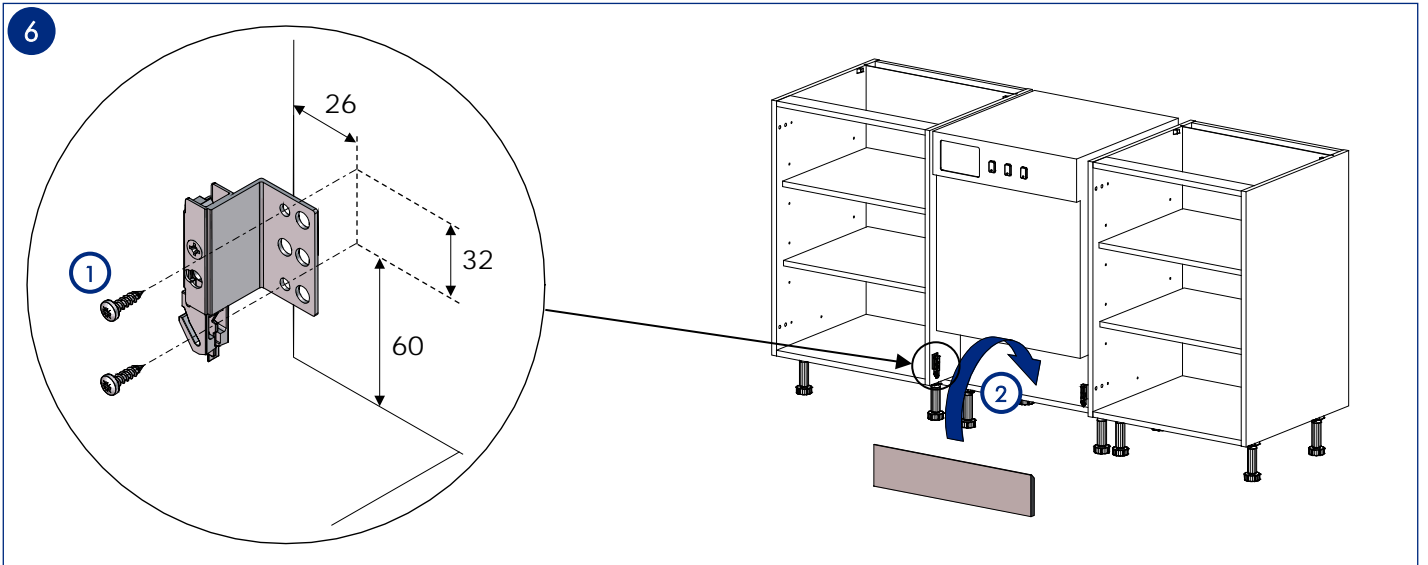

Sur-élévateur de lave-vaisselle

Dishwasher support unit

Instructions de montage

Mounting instructions

Ref : SULV1

Nécessaire / Necessary

Façade / Front :