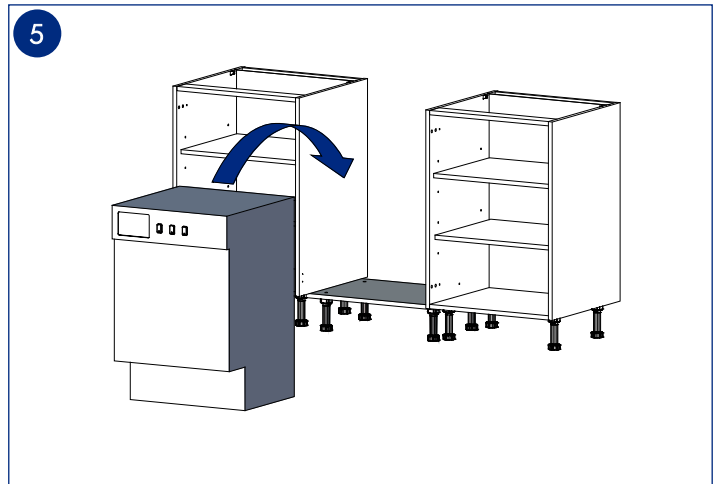

Sur-élévateur de lave-vaisselle

Dishwasher support unit

Instructions de montage

Mounting instructions

Ref : SULV1

Nécessaire / Necessary

Façade / Front :