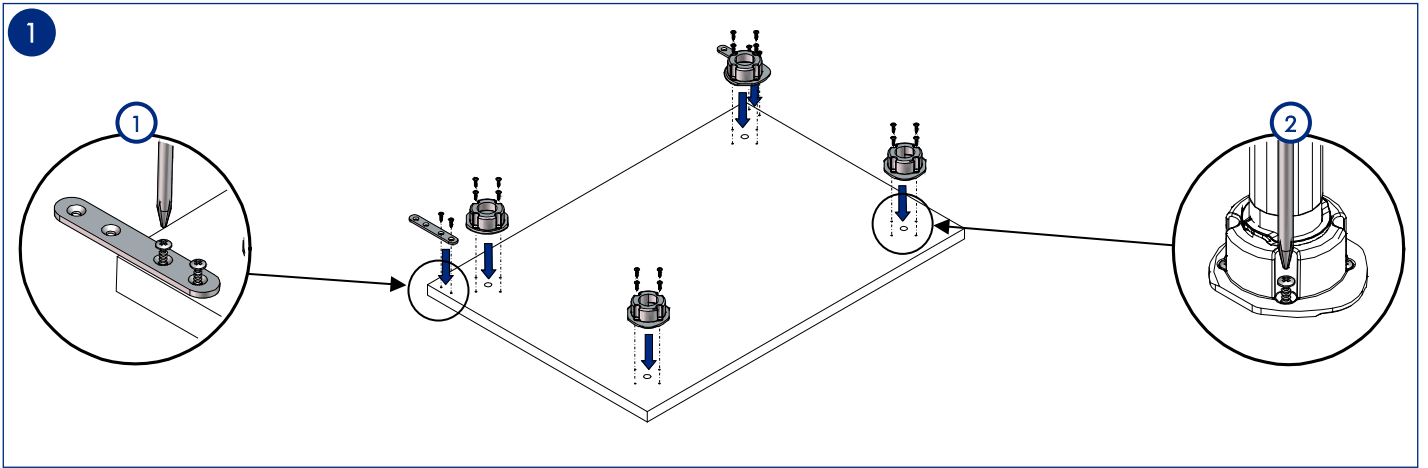

Sur-élévateur de lave-vaisselle

Dishwasher support unit

Instructions de montage

Mounting instructions

Ref : SULV1

Nécessaire / Necessary

Façade / Front :